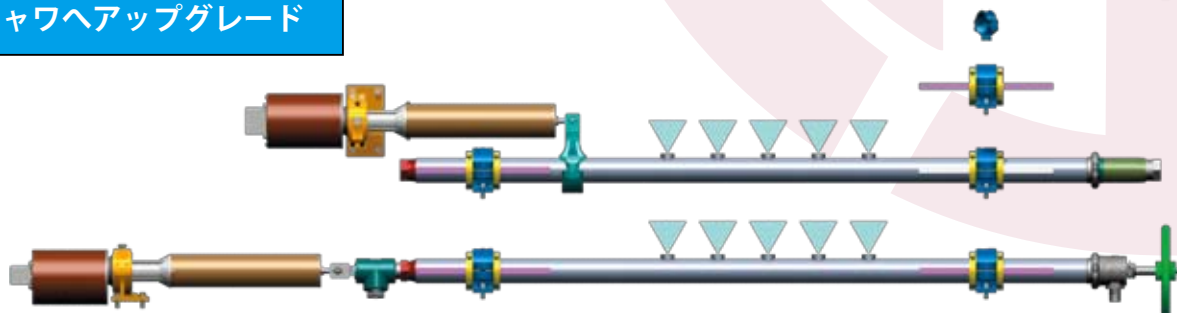

# Genesis Modular Shower Systems

米国 Kadant AES 社の技術を元に、お客様がお使いの既存シャワパイプを手軽にアップグレードする方法を提案いたします。

## ブラシシャワへアップグレード

## 摺動シャワへアップグレード

## Genesis Modular Shower System の特長

- 既設シャワパイプの改造流用が可能
- アップグレード改造費用が安い
- セルフサポート式ブラシの採用で取り付けが容易
- ブラシシャワへの改造でシャワノズルの洗浄が容易
- シャワパイプブラケットと摺動装置を更新すれば既設固定シャワの摺動シャワ化が可能