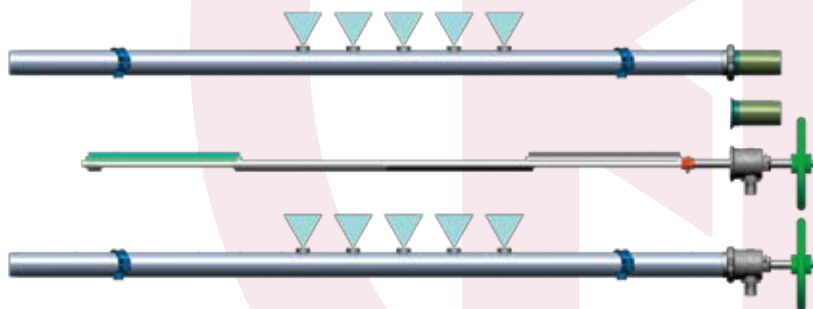

# Genesis Modular Shower Systems

米国 Kadant AES 社の技術を元に、お客様がお使いの既存シャワパイプを手軽にアップグレードする方法を提案いたします。

## ブラシシャワへアップグレード

## 摺動シャワへアップグレード

## Genesis Modular Shower System の特長

- 既設シャワパイプの改造流用が可能
- アップグレード改造費用が安い
- セルフサポート式ブラシの採用で取り付けが容易
- ブラシシャワへの改造でシャワノズルの洗浄が容易
- シャワパイプブラケットと摺動装置を更新すれば既設固定シャワの摺動シャワ化が可能